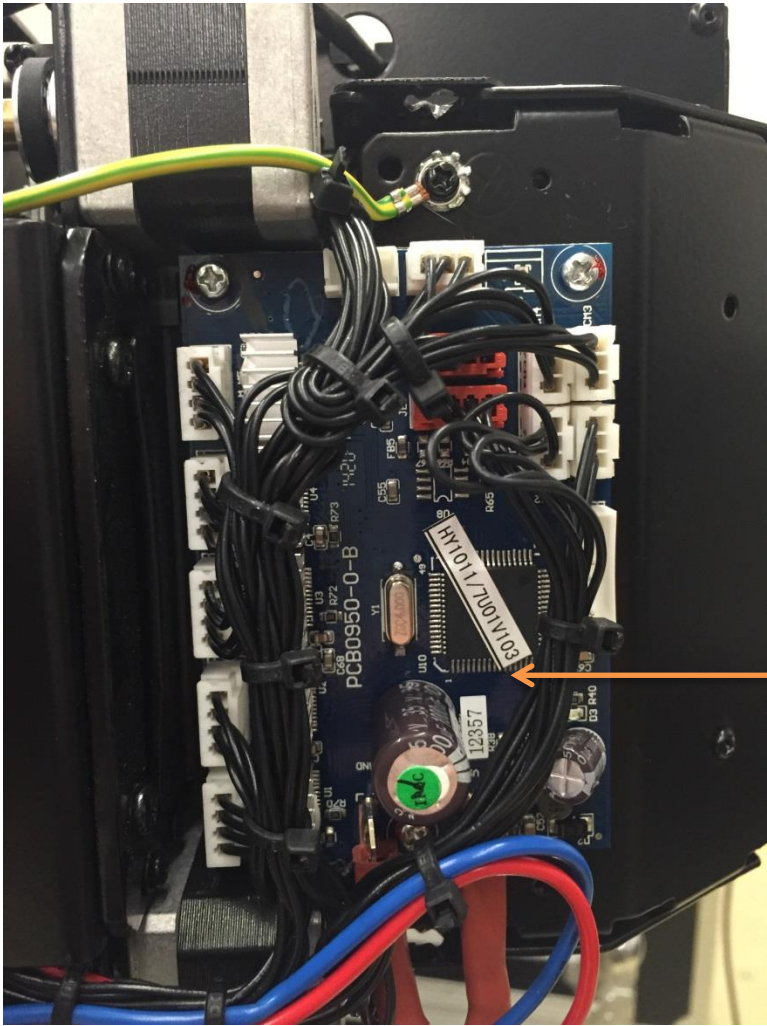

SolaSpot Pro CMY Head:

SolaSpot Pro CMY Head:

7U01:
CYAN;
MAGENTA;
YELLOW;
CTO;
COLOR
WH.