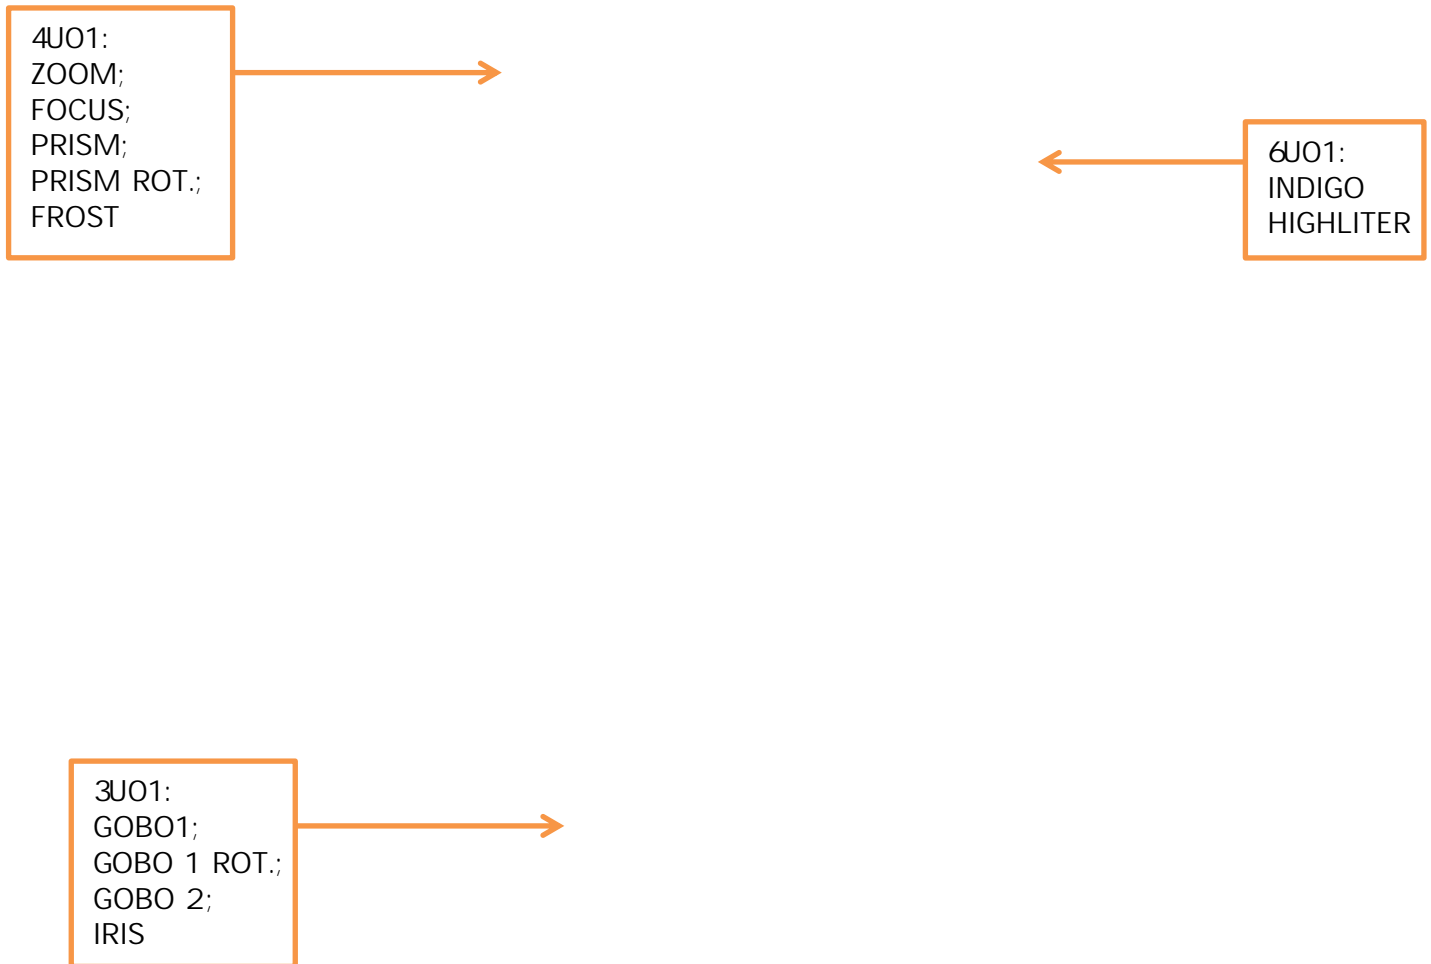

SolaSpot Pro CMY Head:

SolaSpot Pro CMY Head:

7U01:
CYAN;
MAGENTA;
YELLOW;
CTO;
COLOR
WH.