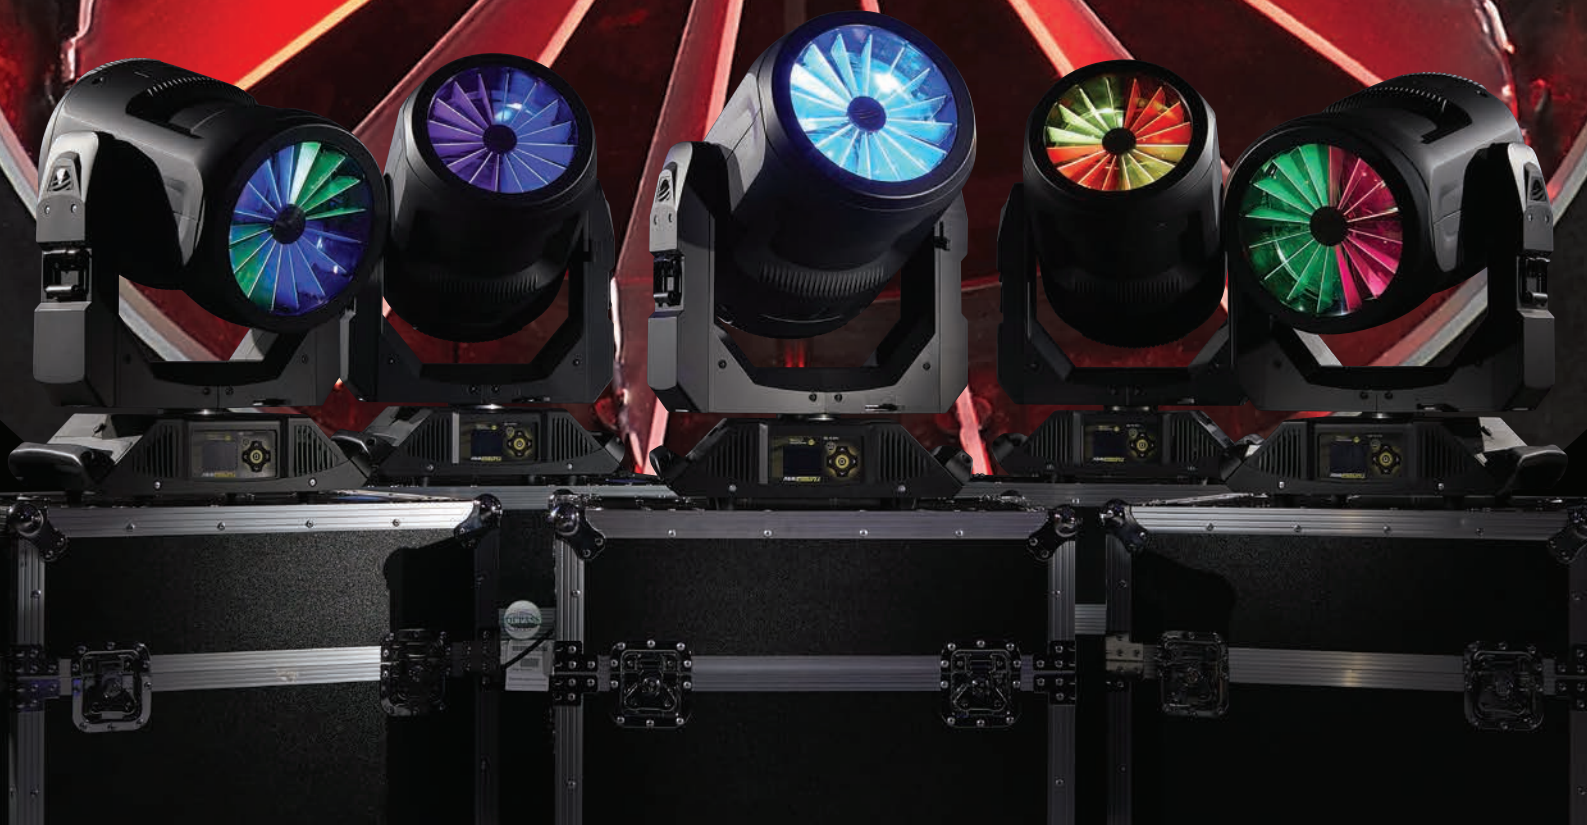

TURBORAY

Больше, чем просто красивое лицо

Чтобы узнать больше о TurboRay, свяжитесь с
вашим местным дилером High End Systems.
highend.com/turboray

HIGH END SYSTEMS
an ETC Company

TURBORAY

Раньше никогда не было такого прибора, как TurboRay. Предлагая классический ретро-стиль с радиальными диффузорами, TurboRay придает особый вид любой световой инсталляции. Прибор, используемый в качестве мощного светильника с узким углом раскрытия или мощного луча с четким краем, обеспечивает прекрасные воздушные и другие эффекты, делает этот прибор действительно универсальным. Мягкие края TurboRay, гомогенизированный цвет и мягкие оттенки создают эффектную заливку. Анимированное колесо гобо и другие функции создают в воздухе и на проецируемой поверхности впечатляющие текстуры, невиданные ранее в любом другом устройстве.

- Аддитивная светодиодная система цветосмешения RGBW для чрезвычайно мощных насыщенных цветов и настраиваемого управления белым
- Управление каждым блоком из четырех светодиодов
- Радиальные диффузоры предлагают создание красивых сценических картин
- Узкий мощный луч, пронизывающий воздушное пространство
- Гладкая и ровная заливка с диапазоном зуммирования 3: 1
- Смешивание цветов: красный, зеленый, синий, белый и линейный СТО
- Анимированное колесо гобо для текстурирования луча
- Светодиодная разблокировка основных цветов
- Диапазон угла раскрытия луча: beam - 3°, wash - 8-24°
- Цветовая температура 2800 К - 8000 К
- Цветовое колесо для более насыщенных и великолепных цветов
- Диапазон pan/tilt: 540° pan, 239° tilt
- технология покрытия линз TurboRay Hazefree